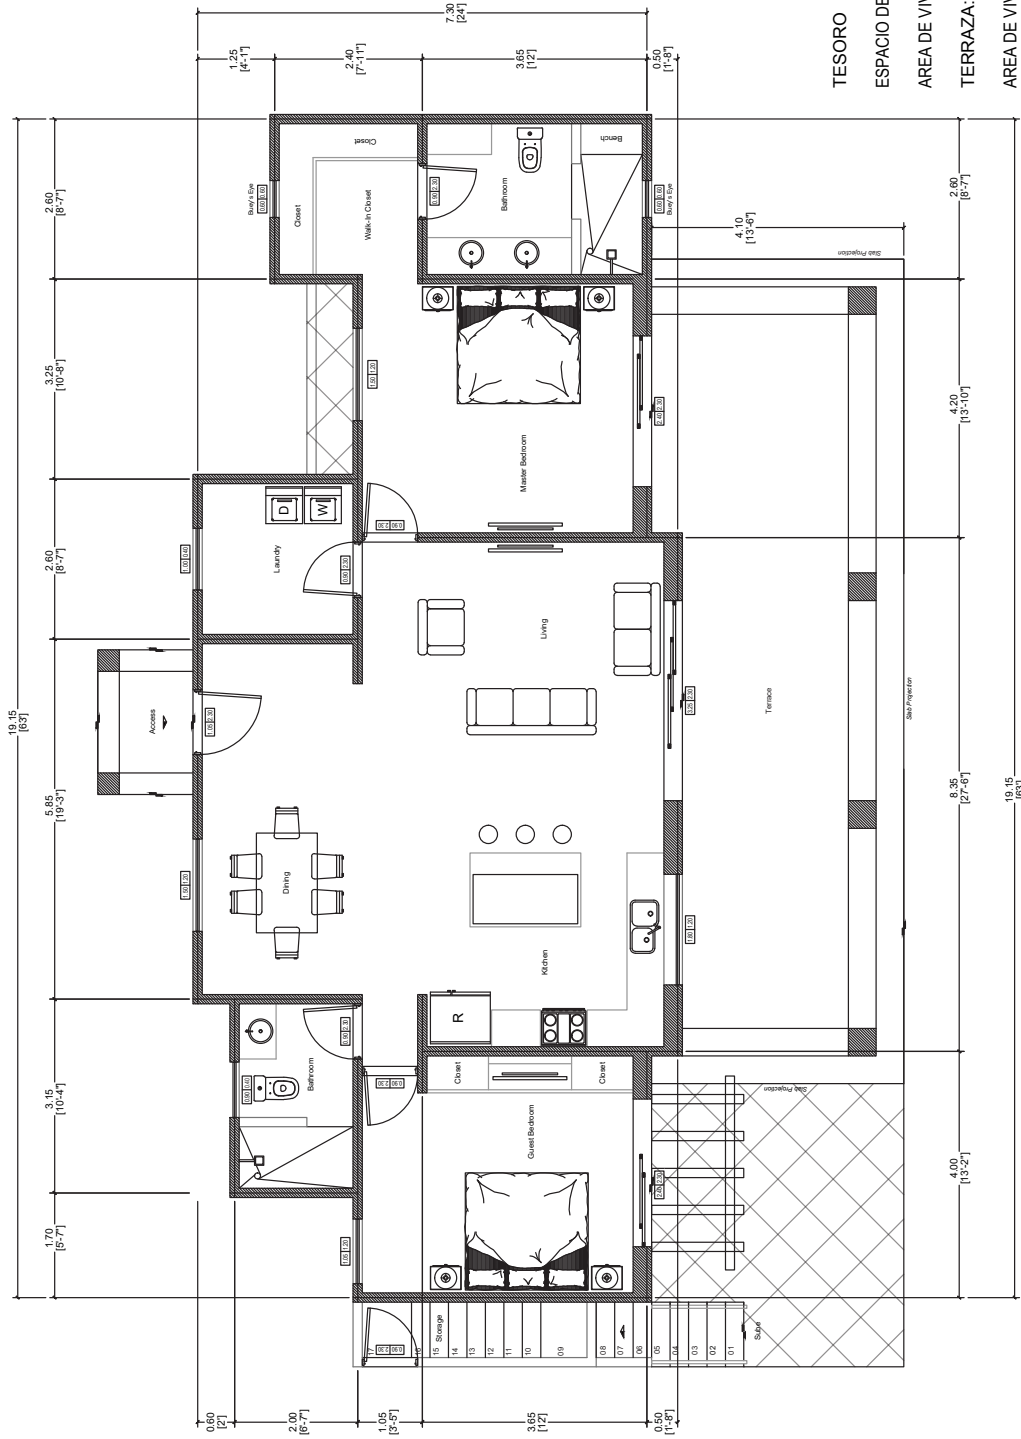

Casa Tesoro: (130m² / 1,400ft²)